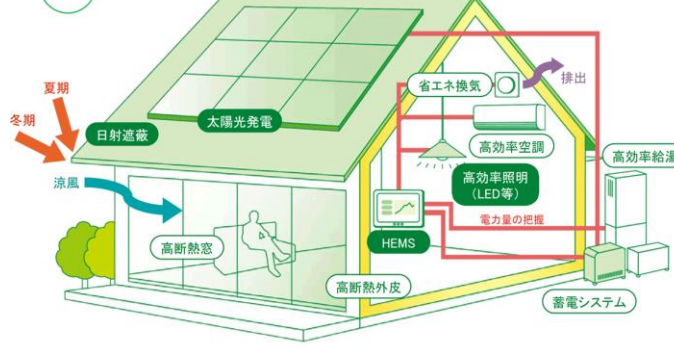

太陽の自然エネルギーで自家発電。スマートなデザインの太陽電池モジュール

従来型のガス給湯器に比べて15%も効率が高いガス給湯器です。  
**エコジョーズ**

**ZEH賃貸住宅イメージ**

**ZEH(ゼッチ)  
(ネット・ゼロ・エネルギー・ハウス)とは**

住宅の断熱性・省エネ性能を上げ、太陽光発電などでエネルギーを創ることにより、**年間の一次消費エネルギー量(空調・給湯・照明・換気)の収支をプラスマイナス「ゼロ」にする住宅**

**LED照明**

大気も壁も浄化する光触媒塗装  
**タフクリア-E**

外壁、床、天井。建物のトータルな断熱性を追及した**トータル断熱**

断熱・気密に優れた**遮熱断熱複層ガラス**

**太陽光発電**

太陽光発電システムなどの再生可能エネルギーシステムでエネルギーを創り出し、消費エネルギーゼロを目指します。

**エネルギー管理タブレット**

太陽光発電パネルの発電・売電状況など、これまで見えなかった家庭のエネルギー使用状況を見え白熱灯と同等の明るさで、電気代もCO<sub>2</sub>も削減。白熱灯の約40倍と長寿命で、欠かせない設備のひとつとなっています。

**LED照明**

**高効率エアコン**

省エネ性能の高いエアコンと高断熱構造との掛け合わせにより、消費エネルギーを少なくします。

**大開口サッシ**

暑さ、寒さ、結露を最小限に抑え、熱を逃さない高断熱の大開口サッシです。

**パワーステーション**

シャープメゾンZEHでの電力管理に欠かせないのがこのパワーステーションです。

**断熱効果**